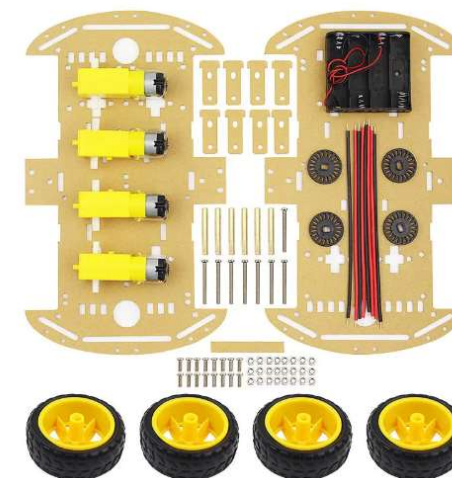

LISTADO DE MATERIALES VEHÍCULO ROVER

CantabRobots

LISTADO DE MATERIALES VEHÍCULO ROVER

ESTRUCTURA Y PROPULSIÓN	Ud.
CHASIS ROVER 4WD DOBLE PANEL METACRILATO	1
ACOPLE PALA TIPO BULLDOZER	1
MOTORREDUCTORES CC. 4-12 V.	4
RUEDAS	4

LISTADO DE MATERIALES VEHÍCULO ROVER

SENSÓRICA	Ud.
SENSOR DHT 22 (Temperatura y Humedad)	1
SENSOR LDR (Nivel de luz)	1
SENSOR EFECTO HALL (Nivel magnético)	1

CantabRobots

LISTADO DE MATERIALES VEHÍCULO ROVER

PLACA DE CONTROL Y DRIVERS	Ud.
ESP8266 (NodeMCU)	1
MOTOR SHIELD ESP12E	1

CantabRobots