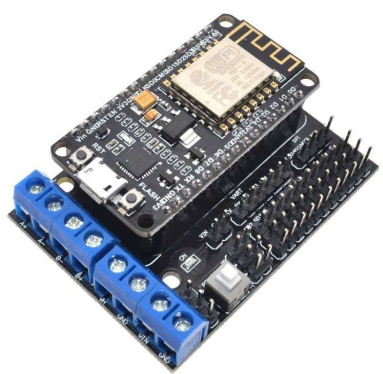

LISTADO DE MATERIALES VEHÍCULO ROVER

CantabRobots

LISTADO DE MATERIALES VEHÍCULO ROVER

ESTRUCTURA Y PROPULSIÓN	Ud.
CHASIS ROVER 4WD DOBLE PANEL METACRILATO	1
ACOPLE PALA TIPO BULLDOZER	1
MOTORREDUCTORES CC. 4-12 V.	4
RUEDAS	4

LISTADO DE MATERIALES VEHÍCULO ROVER

SENSÓRICA	Ud.
SENSOR DHT 22 (Temperatura y Humedad)	1
SENSOR LDR (Nivel de luz)	1
SENSOR EFECTO HALL (Nivel magnético)	1

CantabRobots

LISTADO DE MATERIALES VEHÍCULO ROVER

PLACA DE CONTROL Y DRIVERS	Ud.
ESP8266 (NodeMCU)	1
MOTOR SHIELD ESP12E	1

CantabRobots