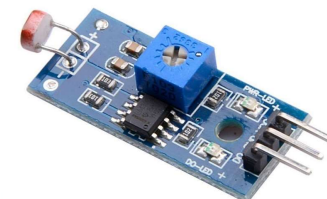

LISTADO DE MATERIALES VEHÍCULO ROVER

CantabRobots

LISTADO DE MATERIALES VEHÍCULO ROVER

ESTRUCTURA Y PROPULSIÓN	Ud.
CHASIS ROVER 4WD DOBLE PANEL METACRILATO	1
ACOPLE PALA TIPO BULLDOZER	1
MOTORREDUCTORES CC. 4-12 V.	4
RUEDAS	4

LISTADO DE MATERIALES VEHÍCULO ROVER

SENSÓRICA	Ud.
SENSOR DHT 22 (Temperatura y Humedad)	1
SENSOR LDR (Nivel de luz)	1
SENSOR EFECTO HALL (Nivel magnético)	1

CantabRobots

LISTADO DE MATERIALES VEHÍCULO ROVER

PLACA DE CONTROL Y DRIVERS	Ud.
ESP8266 (NodeMCU)	1
MOTOR SHIELD ESP12E	1

CantabRobots